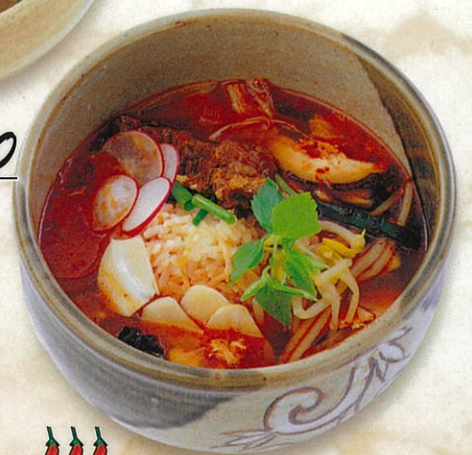

スープ付(馬肉です)

ビビンバ 1,030

スープ付

クッパ 860

雑炊風

コムタン 1,520

食べやすく骨を取りました。
風邪の時など、ここ一番のスタミナ食として

カルビクッパ 1,350