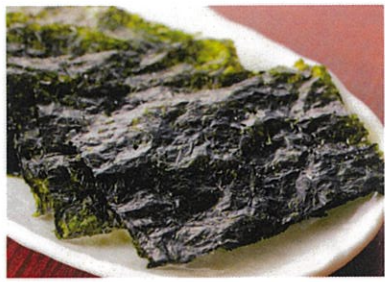

韓国のり 320

ボリュームいっぱい
2~4人様向

サラダ

手づかみでバリバリと...

食べやすい辛さ

お漬物

味付野菜盛

ワカメスープ	400
野菜スープ	410
玉子スープ	450
カルビスープ	1,030
テグタンスープ	1,100
コムタンスープ	1,260
野菜チゲ	680

牛尾肉の旨味をどうぞ!
食べやすく骨を取りました。

少々お疲れの方におすすめです

スープ