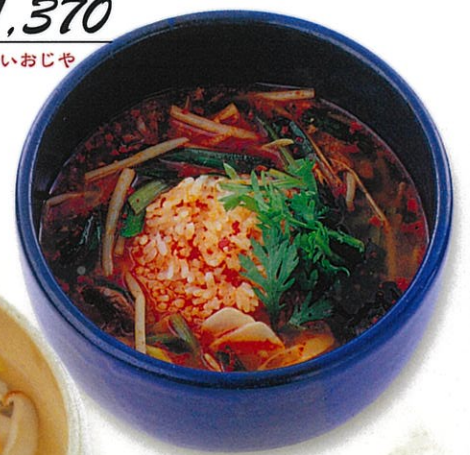

スープ付(馬肉です)

ビビンバ 1,030

スープ付

クッパ 860

雑炊風

コムタン 1,520

食べやすく骨を取りました。
風邪の時など、ここ一番のスタミナ食として

カルビクッパ 1,350

バラ肉をじっくり煮込んだ辛いおじや

ライス 350

半ライス 220

韓国のり 320

サラダ 820

ボリュームいっぱい
2~4人様向

サラダ

サンチュ 450